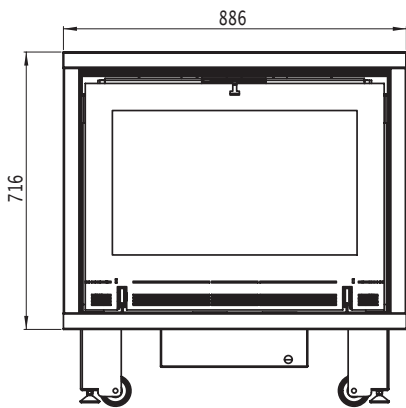

Ituren 80 ja Ituren 100 tekniset tiedot

	Mitat L x S x K (mm)	Nimellisteho (kW)	Hormiliitos	Paino
<i>Ituren 80</i>	640 x 400 x 330	10	250 mm	185 kg
<i>Ituren 100</i>	854 x 400 x 330	12	250 mm	210 kg

Ituren 80