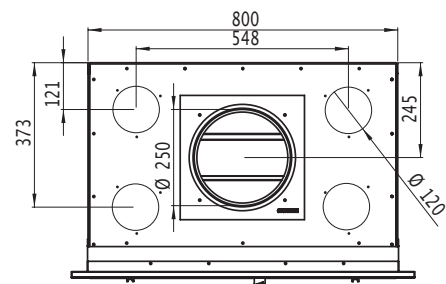

Ituren 80 ja Ituren 100 tekniset tiedot

	Mitat L x S x K (mm)	Nimellisteho (kW)	Hormiliitos	Paino
<i>Ituren 80</i>	640 x 400 x 330	10	250 mm	185 kg
<i>Ituren 100</i>	854 x 400 x 330	12	250 mm	210 kg

Ituren 80