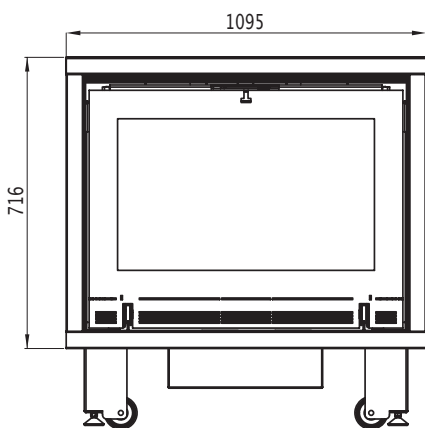

Ituren 80 ja Ituren 100 tekniset tiedot

	Mitat L x S x K (mm)	Nimellisteho (kW)	Hormiliitos	Paino
<i>Ituren 80</i>	640 x 400 x 330	10	250 mm	185 kg
<i>Ituren 100</i>	854 x 400 x 330	12	250 mm	210 kg

Ituren 80