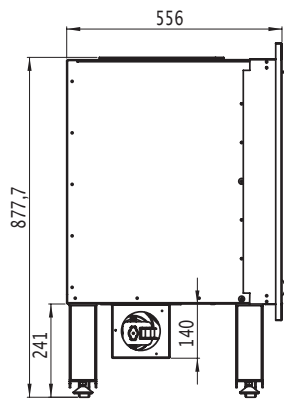

Ituren 80 ja Ituren 100 tekniset tiedot

	Mitat L x S x K (mm)	Nimellisteho (kW)	Hormiliitos	Paino
<i>Ituren 80</i>	640 x 400 x 330	10	250 mm	185 kg
<i>Ituren 100</i>	854 x 400 x 330	12	250 mm	210 kg

Ituren 80